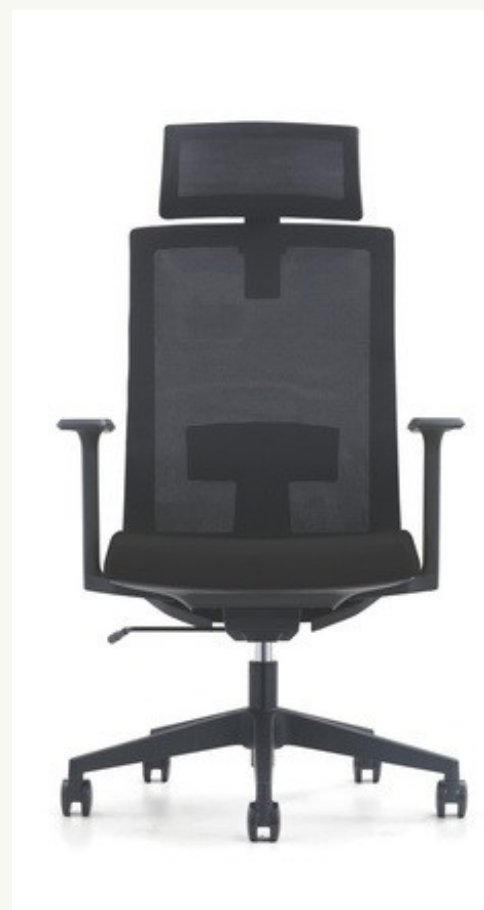

SILLON EJECUTIVO

Delgado®

Acabados

Estructura
Negra

Respaldo
Malla negra

Patas
Negro

sku:
N436N

DESCRIPCIÓN

SILLA EJECUTIVA SAN PIETRO CON CABECERA NEGRO

CARACTERÍSTICAS

MECANISMO

Syncro Multibloqueo

DESCANSABRAZOS

Ajustables 3D con Pad suave

MATERIALES

Malla en Respaldo y Asiento tapizado con espuma de PU inyectada de 53 kg/m³

DESCANSO LUMBAR

Ajustable

CABECERA

Ajustable

BASE

Rodajas de PU 60 mm para Alfombra y Piso